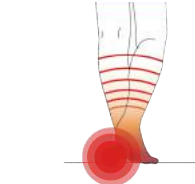

사용환경 / Usage environment

<매트 사용 전 / Before use>