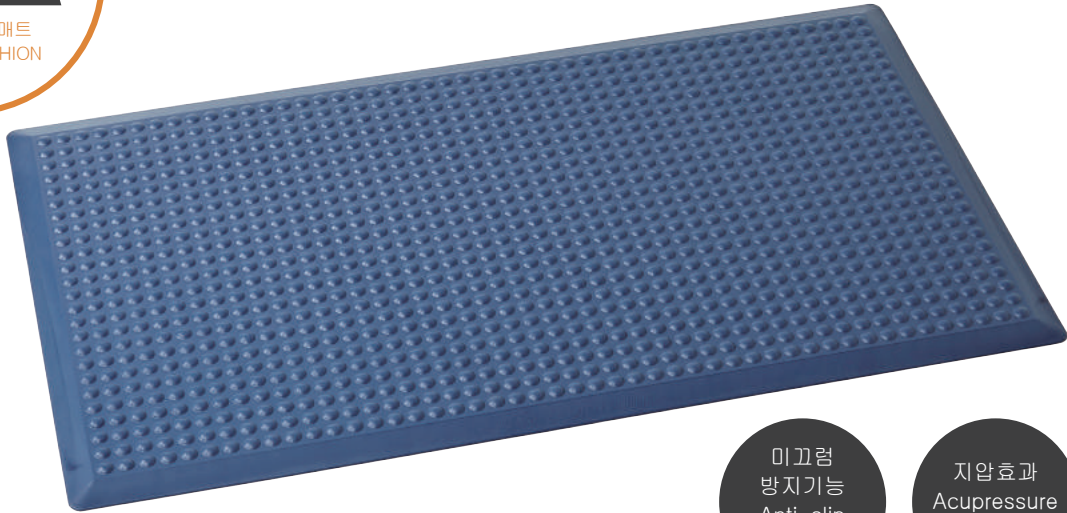

미끄럼 방지 쿠션매트

Safety
Cushion mat
SCM-B01

체중 분산을 통해 피로 예방 및 근골격계 질환을 예방하며, 사용 시 미끄럼 방지 효과 및 지압 효과를 보여주는 제품입니다.

반발탄성
Resilience
42%

미끄럼 방지매트
SAFETY CUSHION
MAT

미끄럼 방지기능
Anti-slip effect

지압효과
Acupressure effect

제품특징 / Product Features

- 체중 분산을 통한 피로 예방 및 근골격계 질환예방
Prevents the fatigue and musculoskeletal disorders with weight distribution
- 표면 접지력을 통한 미끄럼 방지 효과
An antislip effect with the surface grounding power
- 난연재질 사용을 통한 우수한 안전성
Excellent safety using materials resistant to flame
- 주방, 거실, 베란다 등 다양한 장소에 사용이 가능
Available for multiple locations including kitchens living rooms or patios

제품상세정보 / Product Details

크기 Size	500*900*15
재질 Material	폴리우레탄 Polyurethane
무게 Weight	2kg

시험성적서 / Test Report

PASS SAFE